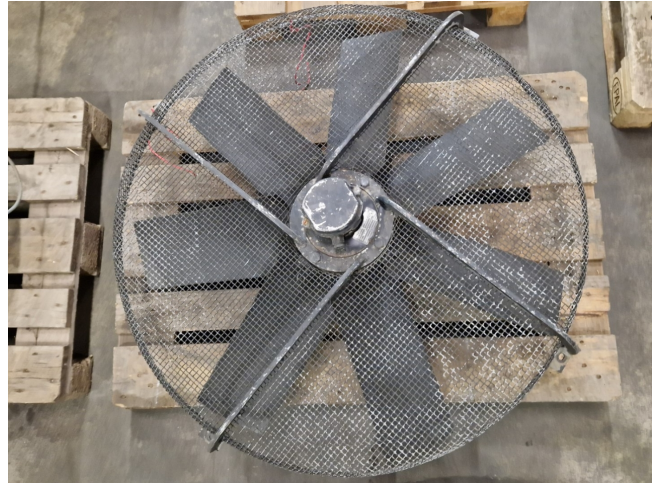

Ziehl Abegg FC100-ADS.7Q.6

Specifications

Марка	Ziehl Abegg
тип	FC100-ADS.7Q.6
диаметр Ø (мм)	1000
Мощность (кВт)	1,95/1,35
Скорость (об/мин)	670/520
Size & Weight	1100x1100x320 mm (LxWxH)
Stock	1

Description

Used Ziehl Abegg FC100-ADS.7Q.6

Used Ziehl-Abegg FC100-ADS.7Q.6 fan with the following specifications: 50 Hz - 1,95/1,35 kW - 670/520 RPM - diameter 1000 mm. Dimensions: 1100x1100x320 mm (LxWxH).